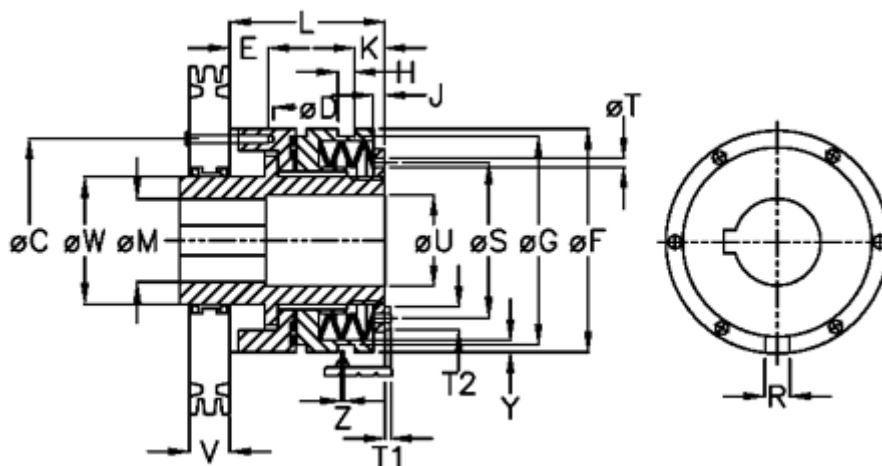

Varenummer: 46925531
 Beskrivelse: Sikkerhedskobling Safelifting C 55 S

Mål

C = 125	L = 152.5	Tallerkenfjeder montering = 6x1S
D = 6xM10	M max = 55	Tallerkenfjeder udførelse = S - let
E = 15.0	M min = 24	U = 56
F = 146	R = 12	V = 52.5
G = 140.0	S = 104	W = 78
H = 9	T = 7	X = 60.0
J = 11.0	T1 = 5.5	Y = 2
K = 27.0	T2 = 13	Z = 0.1